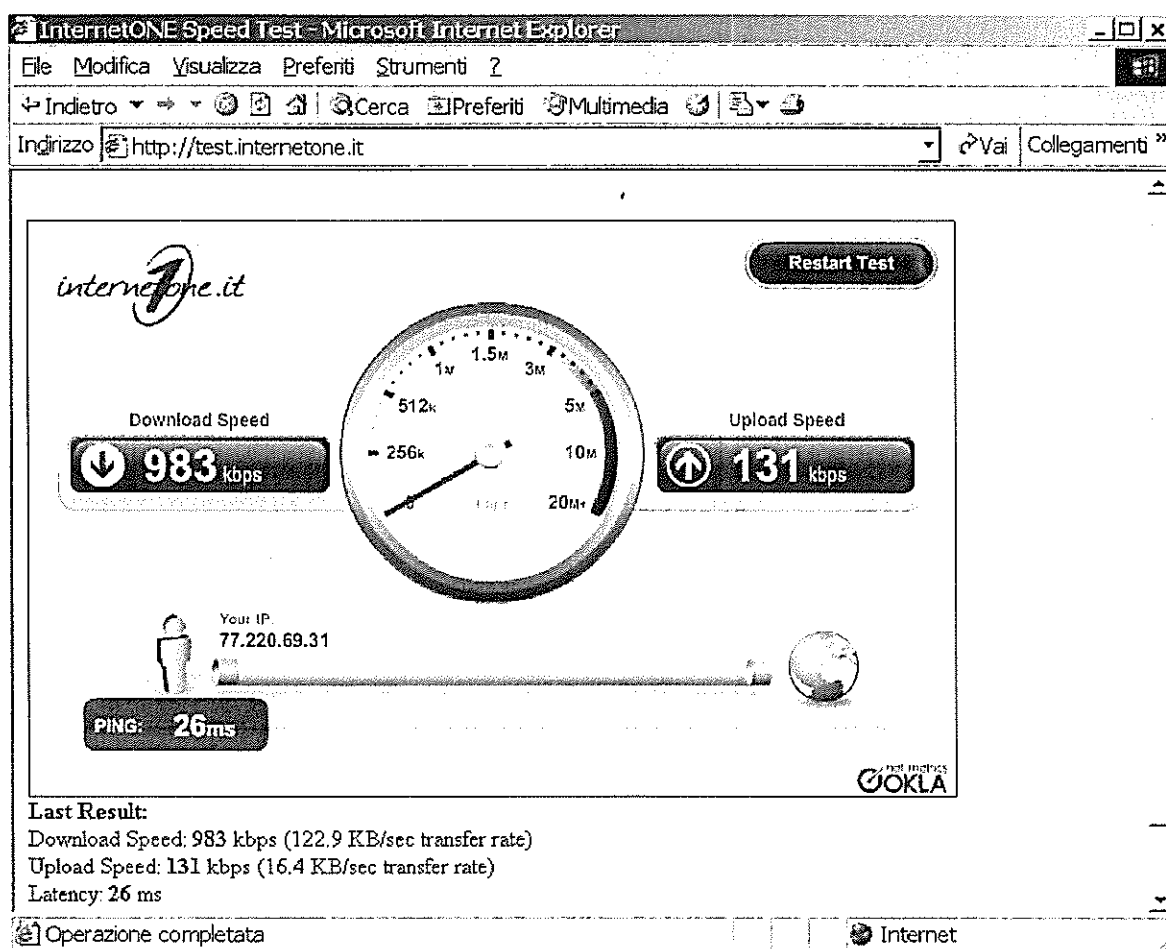

in pochi secondi l'utente riceve un SMS con la password di accesso:

NOTA: L'SMS e' di tipo "GOLD" per cui non sono indicati numeri casuali o "strani", bensì il mittente "InternetONE"

Ricevuto il messaggio si inseriscono nel portale le credenziali di accesso e si clicca su "OK"

Se i dati inseriti sono corretti, appare un "pop-up" con i dati di connessione e si può iniziare a navigare.

NOTA BENE: Come indicato nella pagina iniziare di WizONE

- 1) La velocità di navigazione è limitata per consentire a tutti gli utenti di usufruire equamente del servizio